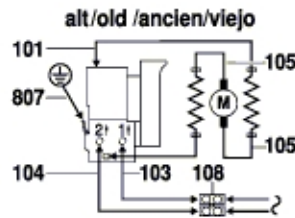

0 611 320 703
 Issue } 13-11-11
 Stand }

Fig./Abb. 1

Modifications reserved
 Änderungen vorbehalten
 Modifications réservées
 Salvo modificaciones

★ mit Loctite 222 sichern
 secure with Loctite 222

alt/old = 1 604 601 027
 ancien/viejo 44
 neu/new
 nouveau/nuevo 44

Spring tension
 Feder vorspannen
 Ressort pré-contraint
 Tensión previa del muelle

● = Pos. 897=1 617 000 595
 Please note lubrication instructions!
 Bitte Schmierhinweise beachten!