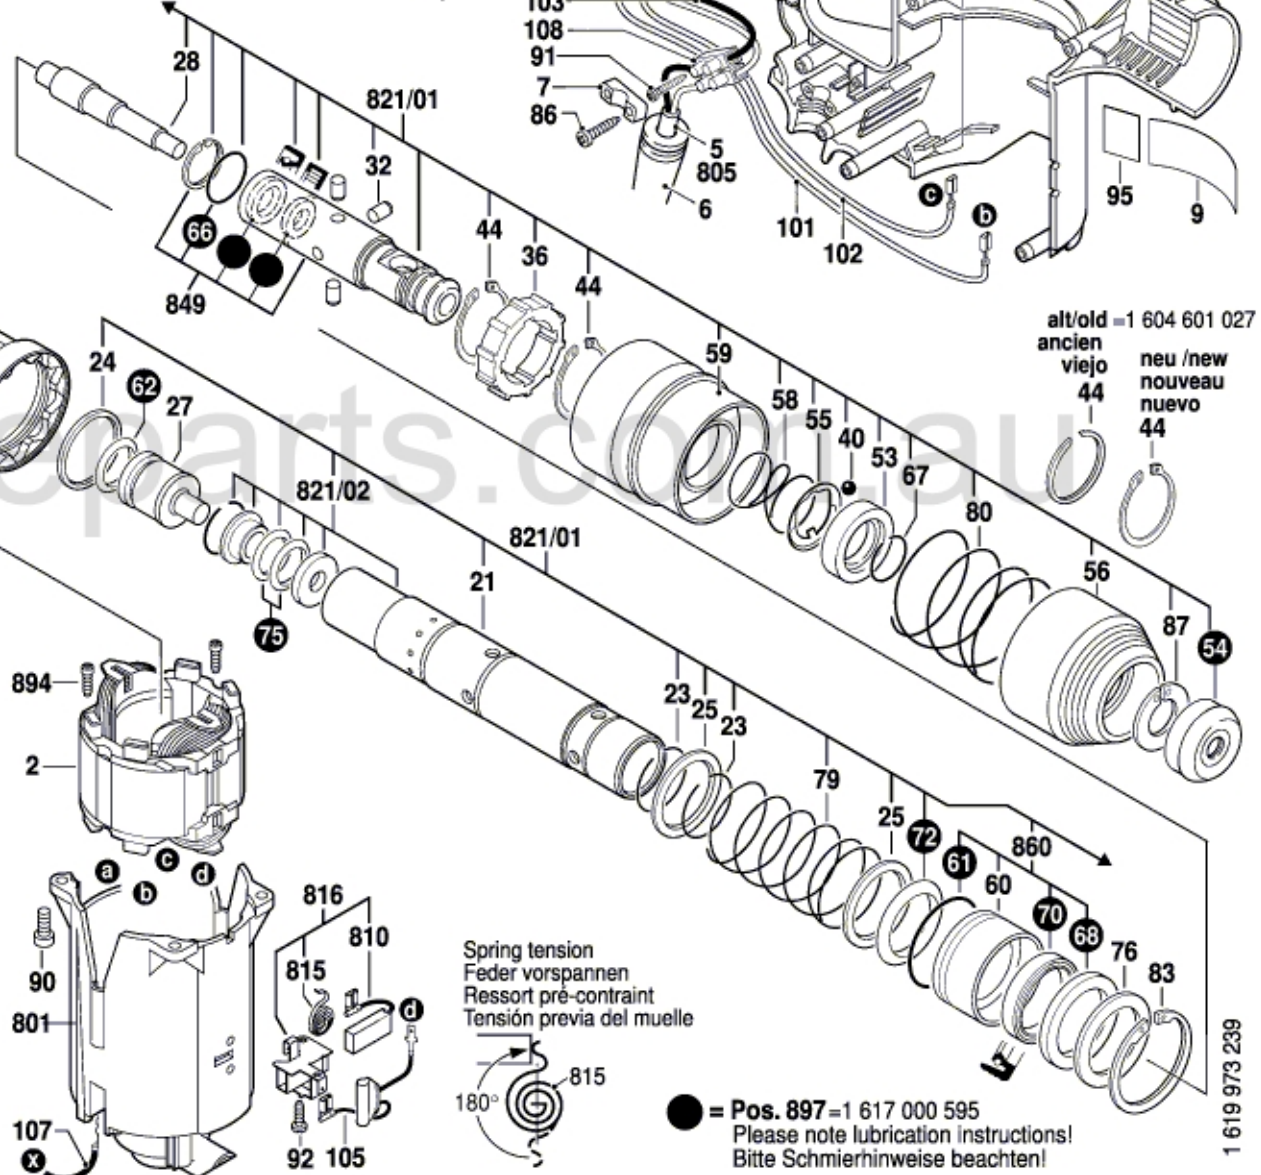

0 611 320 703
 Issue } 13-11-11
 Stand }

Fig./Abb. 1

Modifications reserved
 Änderungen vorbehalten
 Modifications réservées
 Salvo modificaciones

★ mit Loctite 222 sichern
 secure with Loctite 222

alt/old = 1 604 601 027
 ancien/viejo 44
 neu/new
 nouveau/nuevo 44

Spring tension
 Feder vorspannen
 Ressort pré-contraint
 Tensión previa del muelle

● = Pos. 897=1 617 000 595
 Please note lubrication instructions!
 Bitte Schmierhinweise beachten!