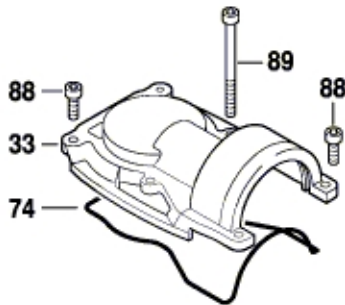

0 611 320 703
 Issue } 13-11-11
 Stand }

Fig./Abb. 1

Modifications reserved
 Änderungen vorbehalten
 Modifications réservées
 Salvo modificaciones

★ mit Loctite 222 sichern
 secure with Loctite 222

alt/old = 1 604 601 027
 ancien/viejo 44
 neu/new
 nouveau/nuevo 44

Spring tension
 Feder vorspannen
 Ressort pré-contraint
 Tensión previa del muelle

● = Pos. 897=1 617 000 595
 Please note lubrication instructions!
 Bitte Schmierhinweise beachten!