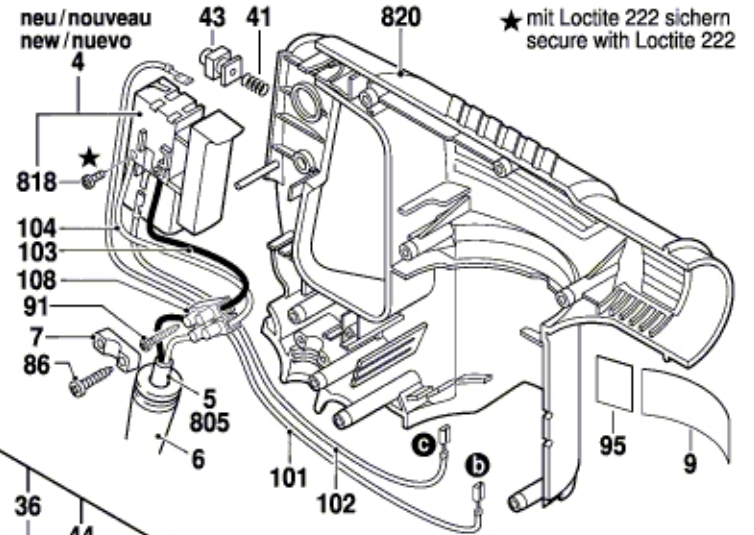

0 611 320 703
 Issue } 13-11-11
 Stand }

Fig./Abb. 1

Modifications reserved
 Änderungen vorbehalten
 Modifications réservées
 Salvo modificaciones

★ mit Loctite 222 sichern
 secure with Loctite 222

alt/old = 1 604 601 027
 ancien/viejo 44
 neu/new
 nouveau/nuevo 44

Spring tension
 Feder vorspannen
 Ressort pré-contraint
 Tensión previa del muelle

● = Pos. 897=1 617 000 595
 Please note lubrication instructions!
 Bitte Schmierhinweise beachten!