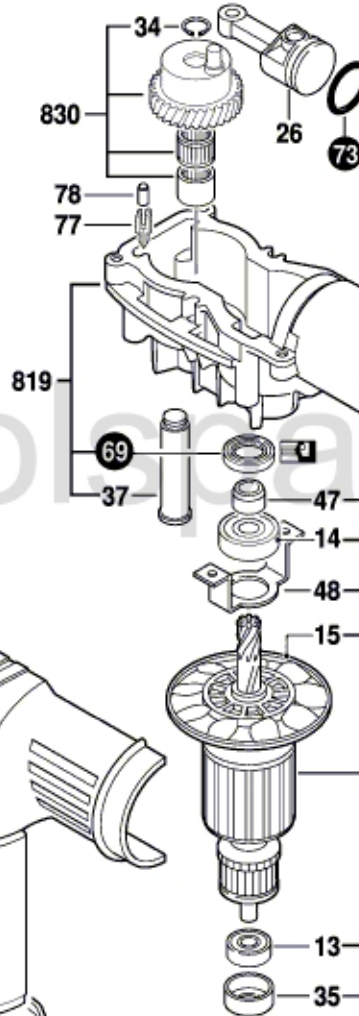

0 611 320 703
 Issue } 13-11-11
 Stand }

Fig./Abb. 1

Modifications reserved
 Änderungen vorbehalten
 Modifications réservées
 Salvo modificaciones

★ mit Loctite 222 sichern
 secure with Loctite 222

alt/old = 1 604 601 027
 ancien/viejo 44
 neu/new
 nouveau/nuevo 44

Spring tension
 Feder vorspannen
 Ressort pré-contraint
 Tensión previa del muelle

● = Pos. 897=1 617 000 595
 Please note lubrication instructions!
 Bitte Schmierhinweise beachten!