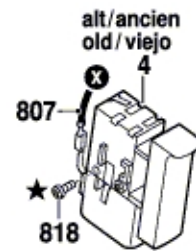

0 611 320 703
 Issue } 13-11-11
 Stand }

Fig./Abb. 1

Modifications reserved
 Änderungen vorbehalten
 Modifications réservées
 Salvo modificaciones

★ mit Loctite 222 sichern
 secure with Loctite 222

alt/old = 1 604 601 027
 ancien/viejo 44
 neu/new
 nouveau/nuevo 44

Spring tension
 Feder vorspannen
 Ressort pré-contraint
 Tensión previa del muelle

● = Pos. 897=1 617 000 595
 Please note lubrication instructions!
 Bitte Schmierhinweise beachten!