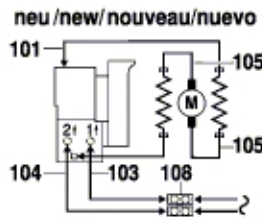

0 611 320 703
 Issue } 13-11-11
 Stand }

Fig./Abb. 1

Modifications reserved
 Änderungen vorbehalten
 Modifications réservées
 Salvo modificaciones

★ mit Loctite 222 sichern
 secure with Loctite 222

alt/old = 1 604 601 027
 ancien/viejo 44
 neu/new
 nouveau/nuevo 44

Spring tension
 Feder vorspannen
 Ressort pré-contraint
 Tensión previa del muelle

● = Pos. 897=1 617 000 595
 Please note lubrication instructions!
 Bitte Schmierhinweise beachten!